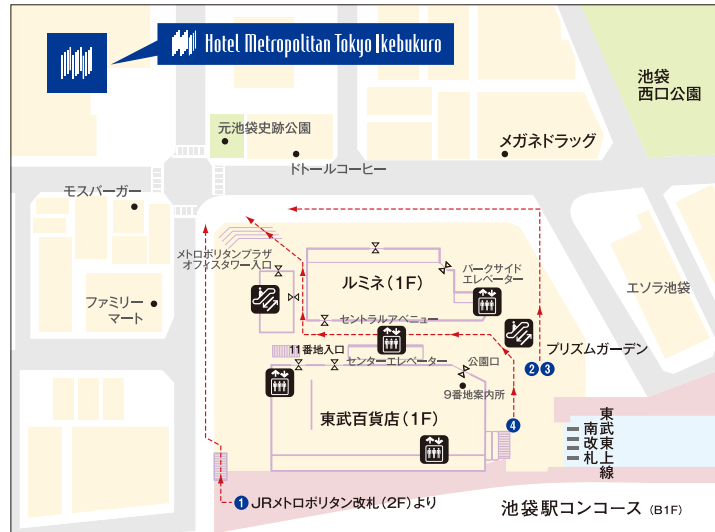

ホテル周辺(地上階)

- 1 JR(メトロポリタン改札 *7:30a.m.~9:00p.m.)**
改札を出て直進。突き当たり右手の階段を下り直進1分。
- 2 JR(南改札ほか)・西武池袋線**
池袋駅コンコース (B1F) をメトロポリタン方面(ルミネ)へ進み
プリズムガーデン・エスカレーターより地上階へ。
正面にメガネドラッグが見えたら左手へ1分。
- 3 東京メトロ 有楽町線**
南通路西改札 (B1F) を出て、プリズムガーデン・エスカレーターより地上階へ。
正面にメガネドラッグが見えたら左手へ1分。
- 4 東武東上線**
南改札 (1F) を出て右手へ直進。
東武百貨店とルミネの間を直進し東武百貨店11番地入口を過ぎたら右手へ1分。
- 5 東京メトロ 丸ノ内線**
中央通路中央改札を西口方面に進み地上階へ。斜め左手にみずほ銀行を見て
その先を左手へ。池袋西口公園を右手に見ながらメトロポリタン通り沿いに直進3分。
- 6 東京メトロ 副都心線**
2aまたはC8出口より地上階へ。劇場通り沿いに東京芸術劇場を左手に見ながら直進し
西池袋一丁目交差点を左手へ1分。